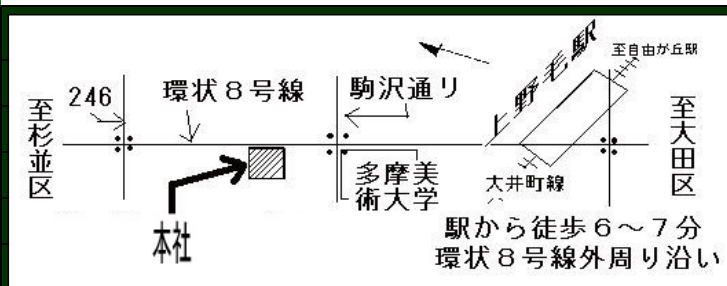

その他、どのようなことでもご相談いただけますようお願いもうしあげます。

『感動』を全てのお客様へお届けいたします。

丸武運輸株式会社 本社営業所

郵便番号 158-0095

東京都世田谷区瀬田1-22-21

電話 03-3709-4697

FAX 03-3700-1954

フリーダイヤル 0120-46-9700